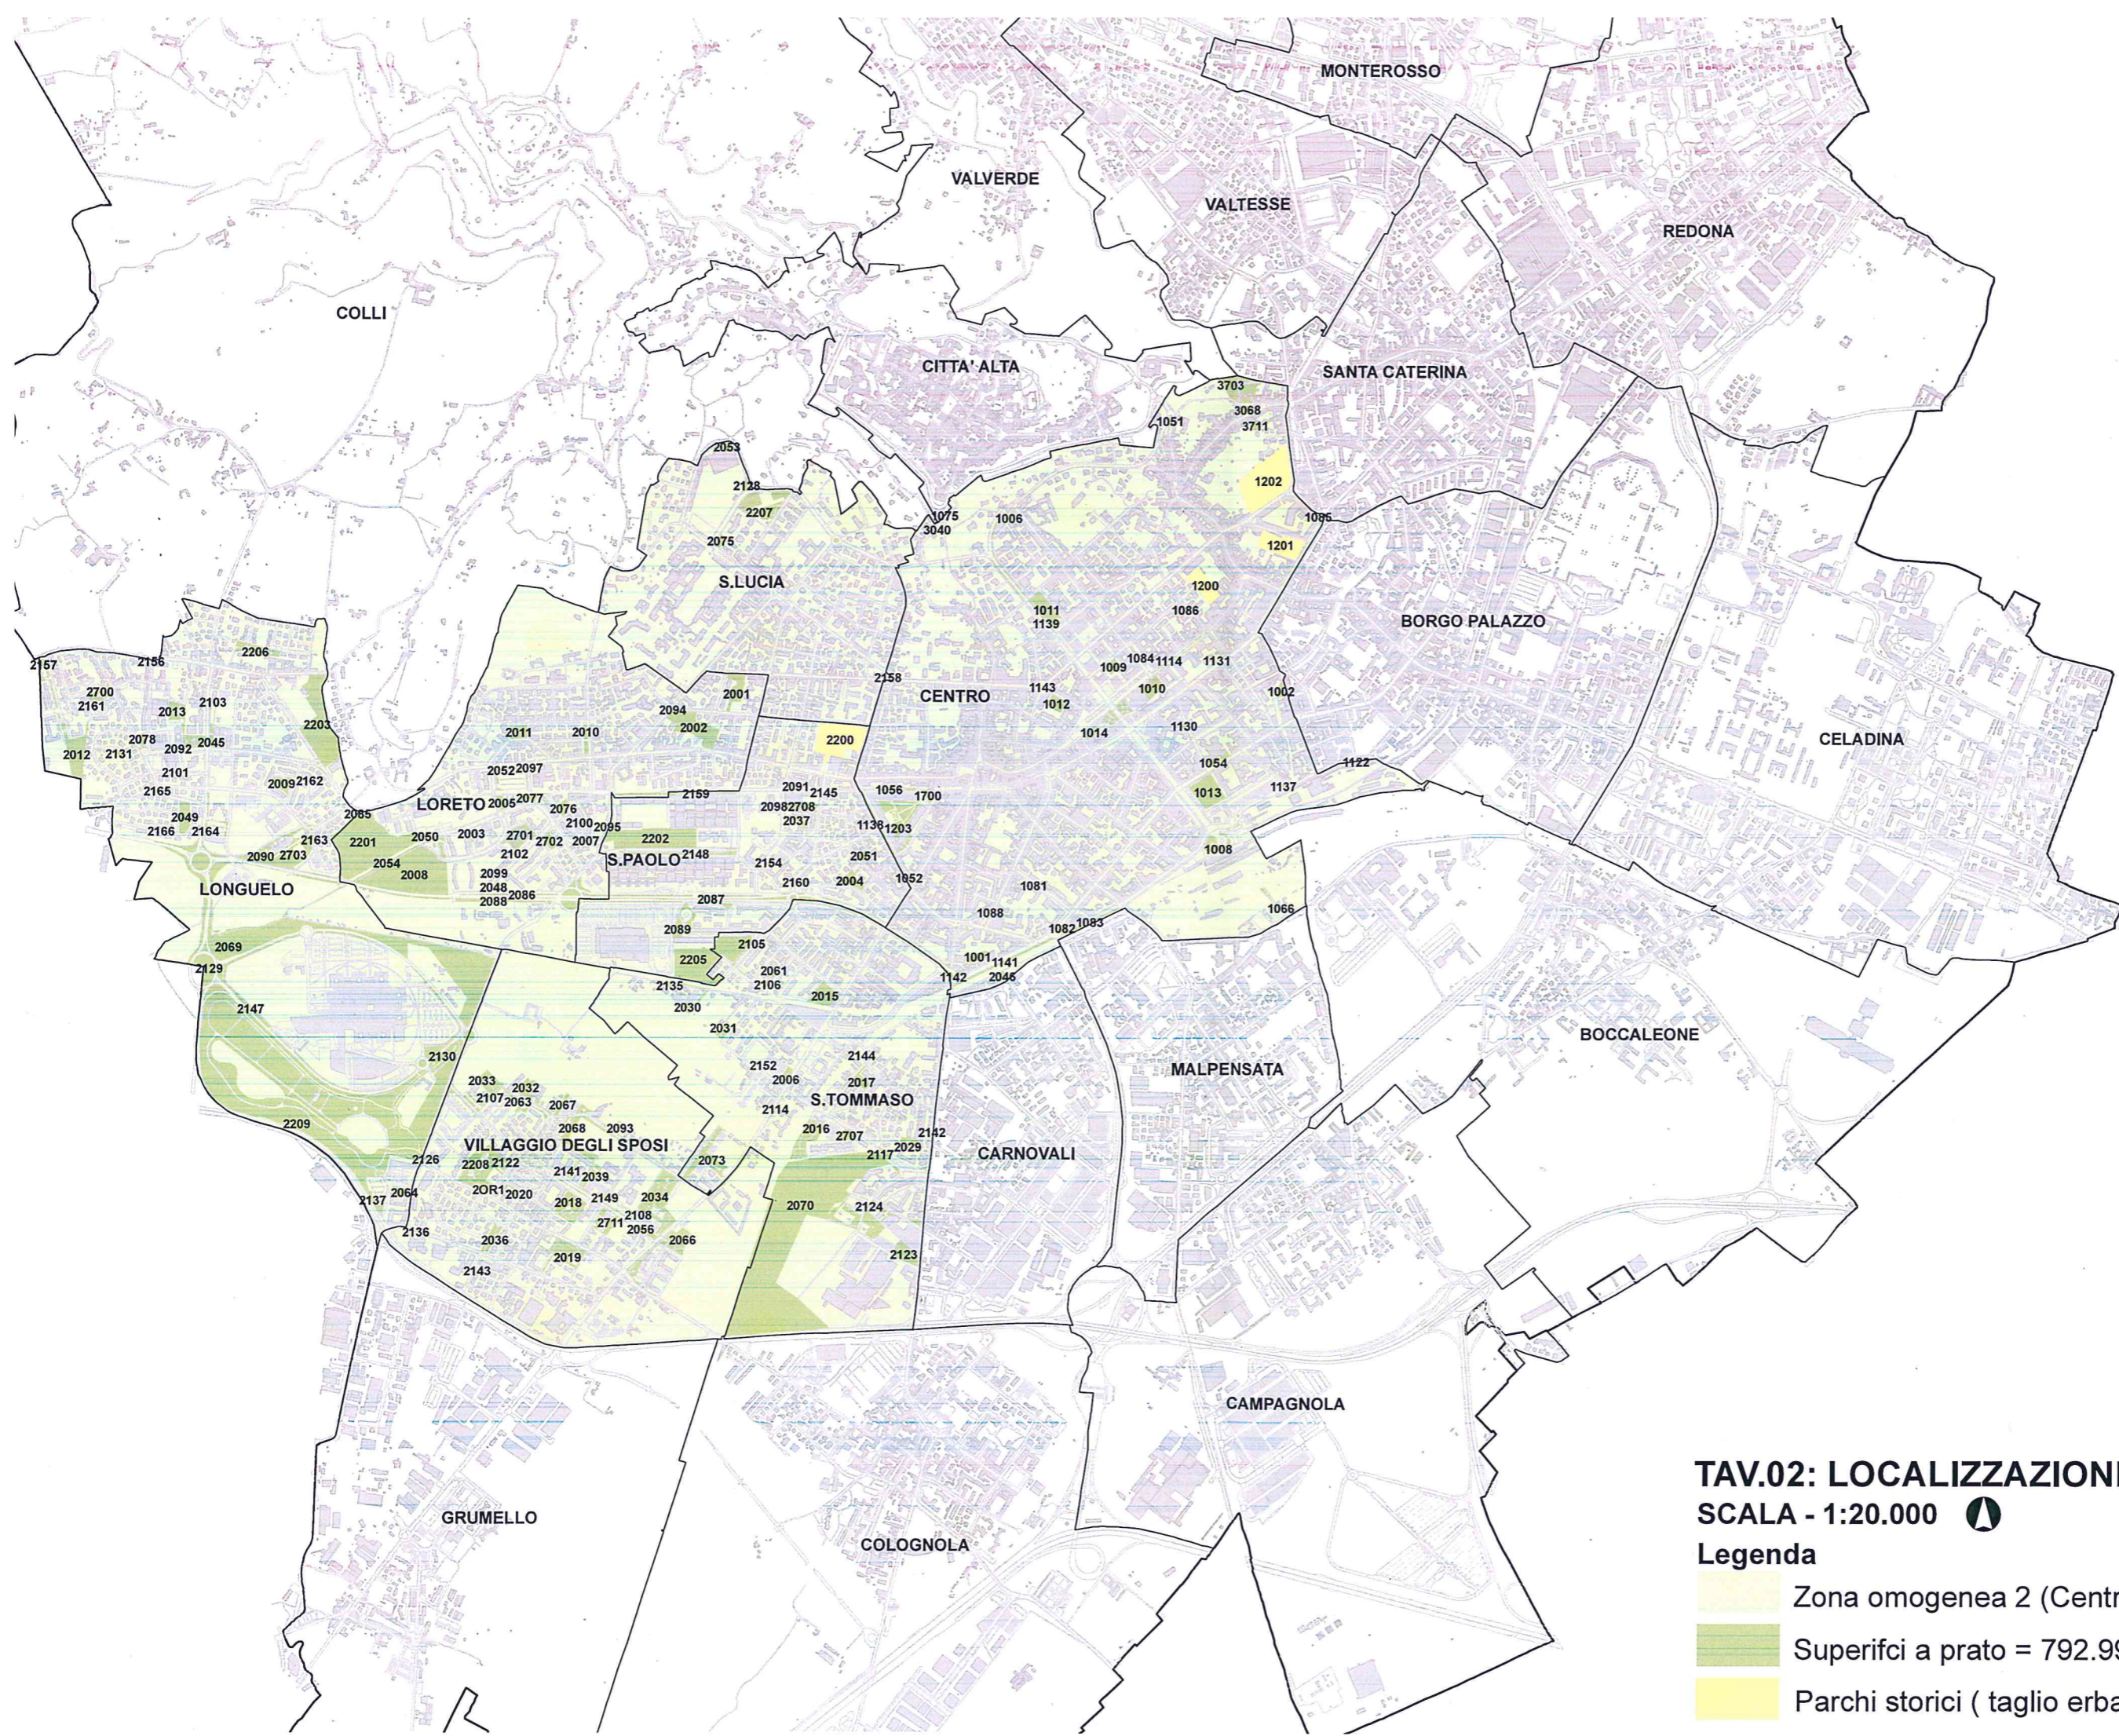

# TAV.02: LOCALIZZAZIONE NEI QUARTIERI

SCALA - 1:20.000 

## Legenda

-  Zona omogenea 1 (Nord)
-  Superfici a prato = 636.367 mq
-  Parchi storici ( taglio erba h. < 11 cm)

**TAV.02: LOCALIZZAZIONE NEI QUARTIERI**  
**SCALA - 1:20.000** 

**Legenda**

-  Zona omogenea 2 (Centro ovest)
-  Superfici a prato = 792.998 mq
-  Parchi storici ( taglio erba h. < 11 cm)

**TAV.02: LOCALIZZAZIONE NEI QUARTIERI**  
**SCALA - 1:20.000** ▲

**Legenda**

- Zona omogenea 3 (Sud est)
- Superfici a prato = 493.344 mq