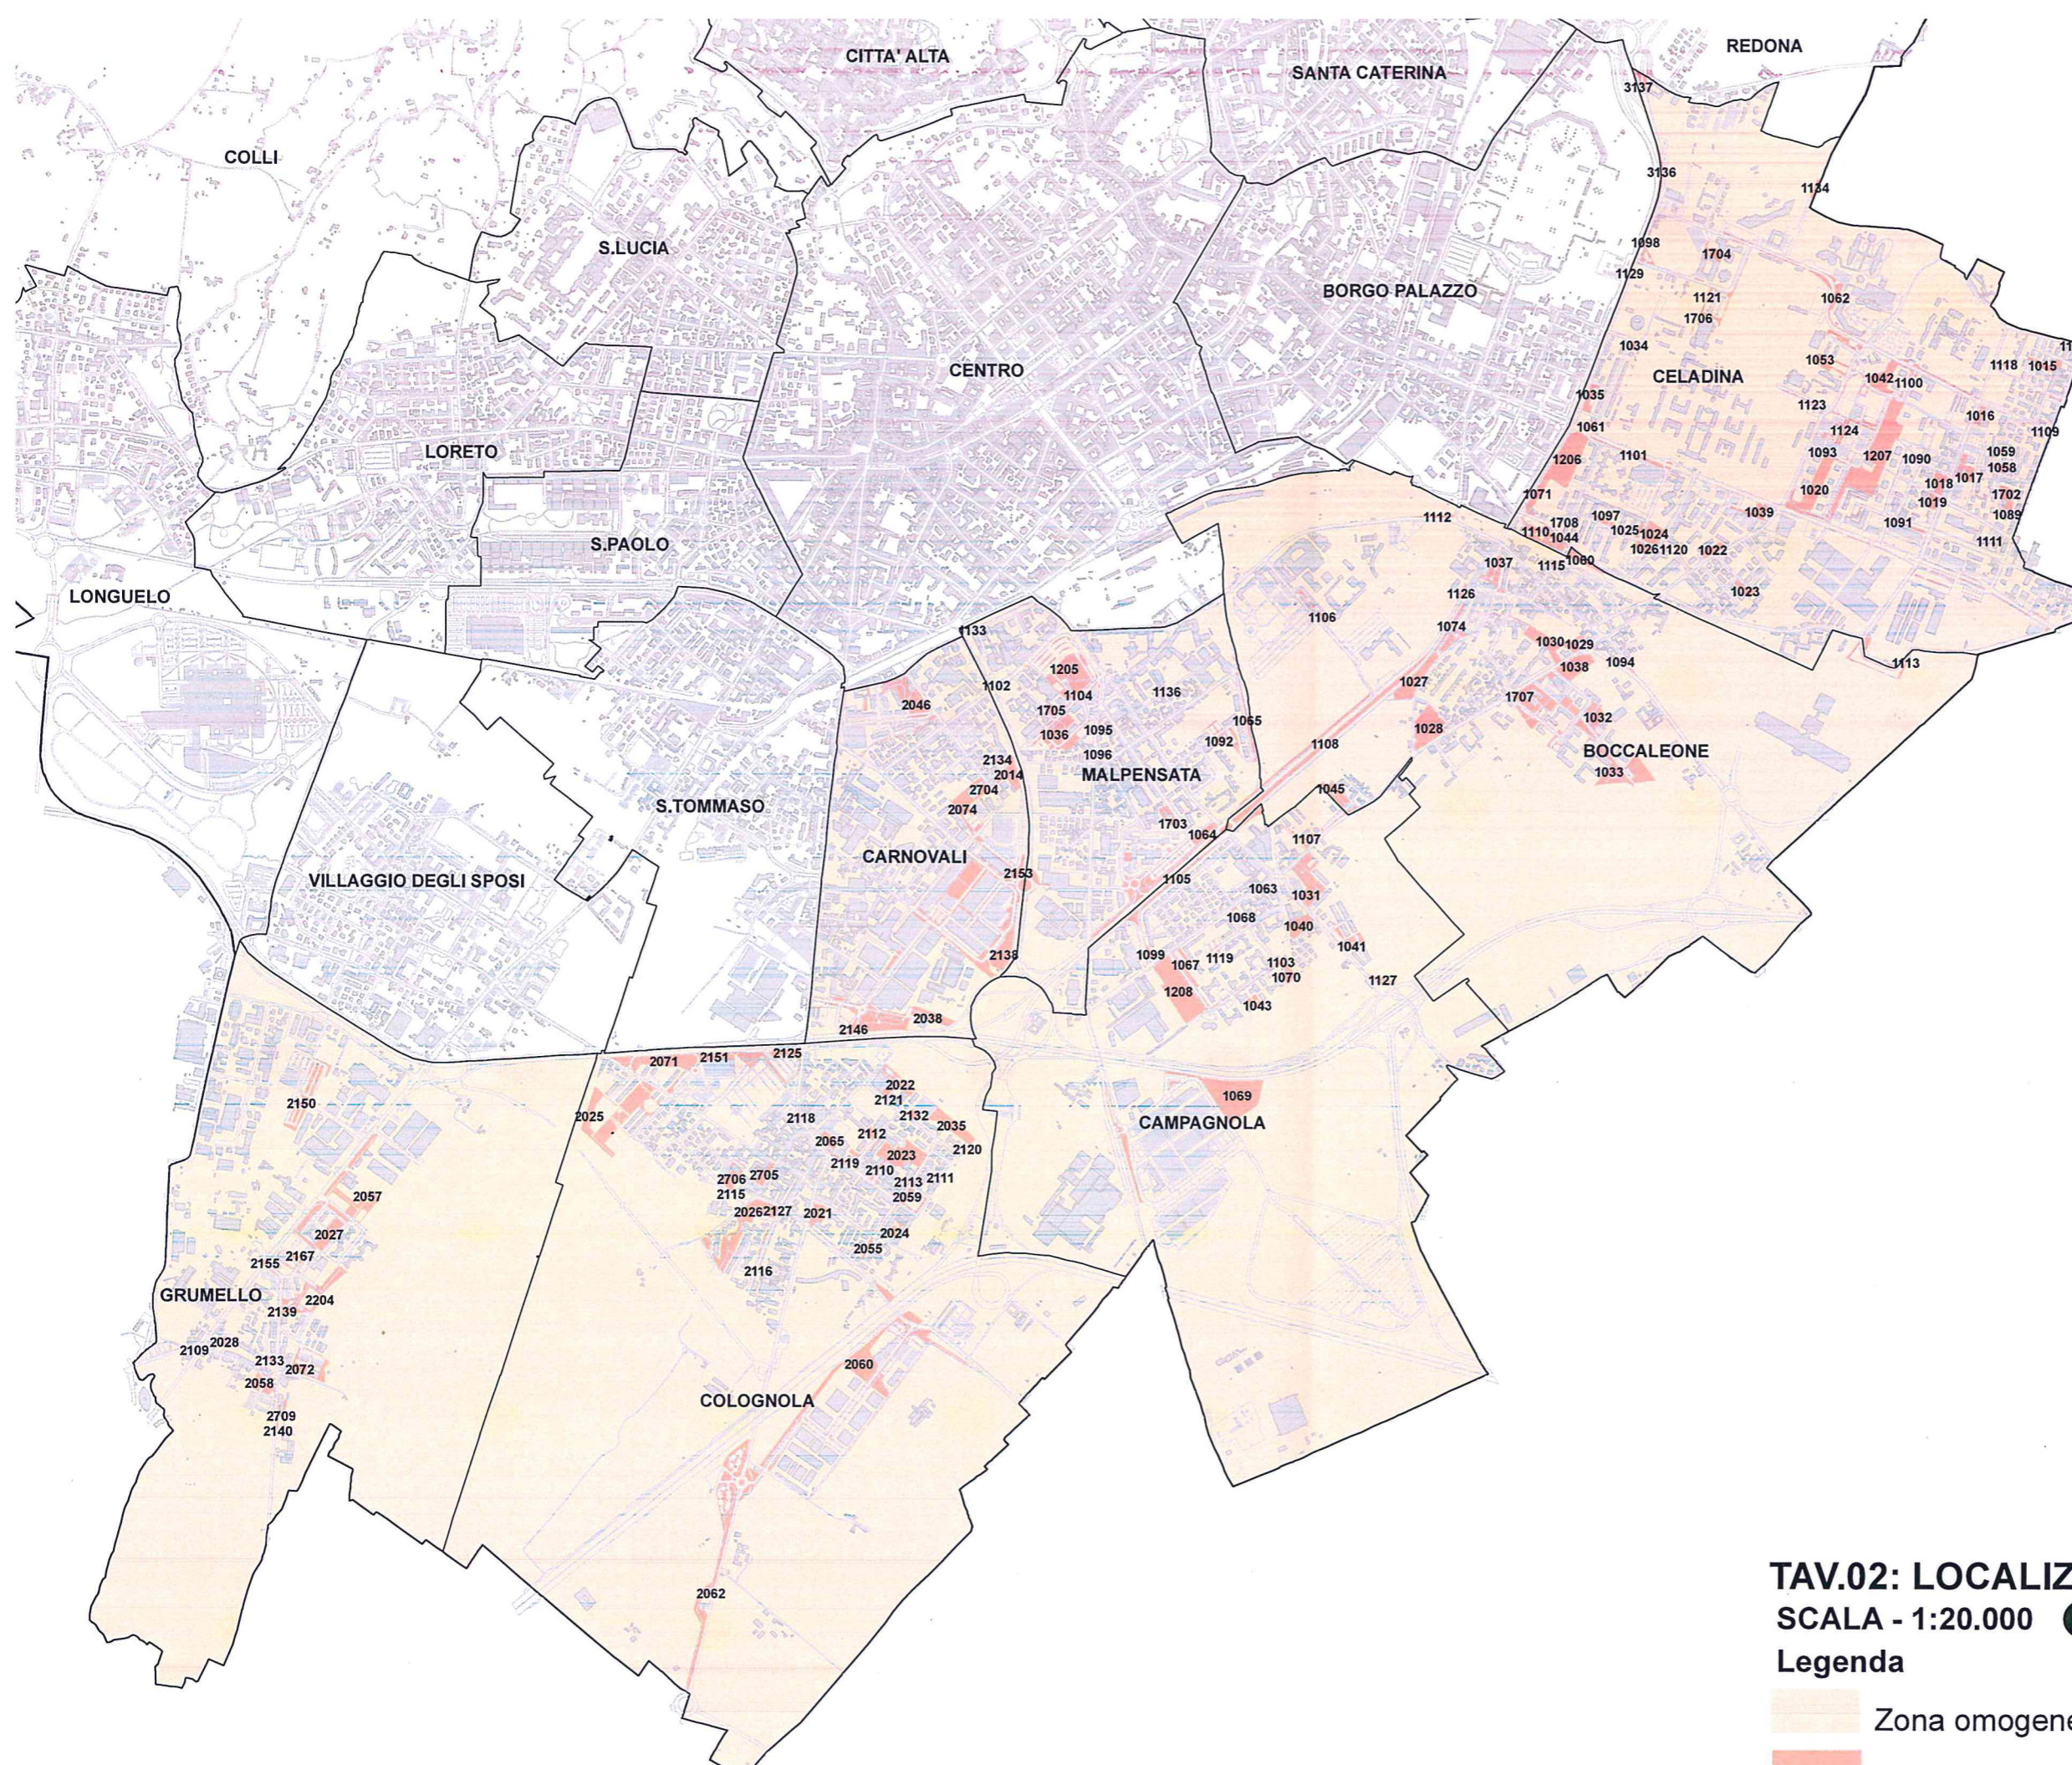

# TAV.02: LOCALIZZAZIONE NEI QUARTIERI

SCALA - 1:20.000 

## Legenda

-  Zona omogenea 1 (Nord)
-  Superfici a prato = 636.367 mq
-  Parchi storici ( taglio erba h. < 11 cm)

**TAV.02: LOCALIZZAZIONE NEI QUARTIERI**  
**SCALA - 1:20.000** 

**Legenda**

-  Zona omogenea 2 (Centro ovest)
-  Superfici a prato = 792.998 mq
-  Parchi storici ( taglio erba h. < 11 cm)

**TAV.02: LOCALIZZAZIONE NEI QUARTIERI**  
**SCALA - 1:20.000** ▲

**Legenda**

- Zona omogenea 3 (Sud est)
- Superfici a prato = 493.344 mq