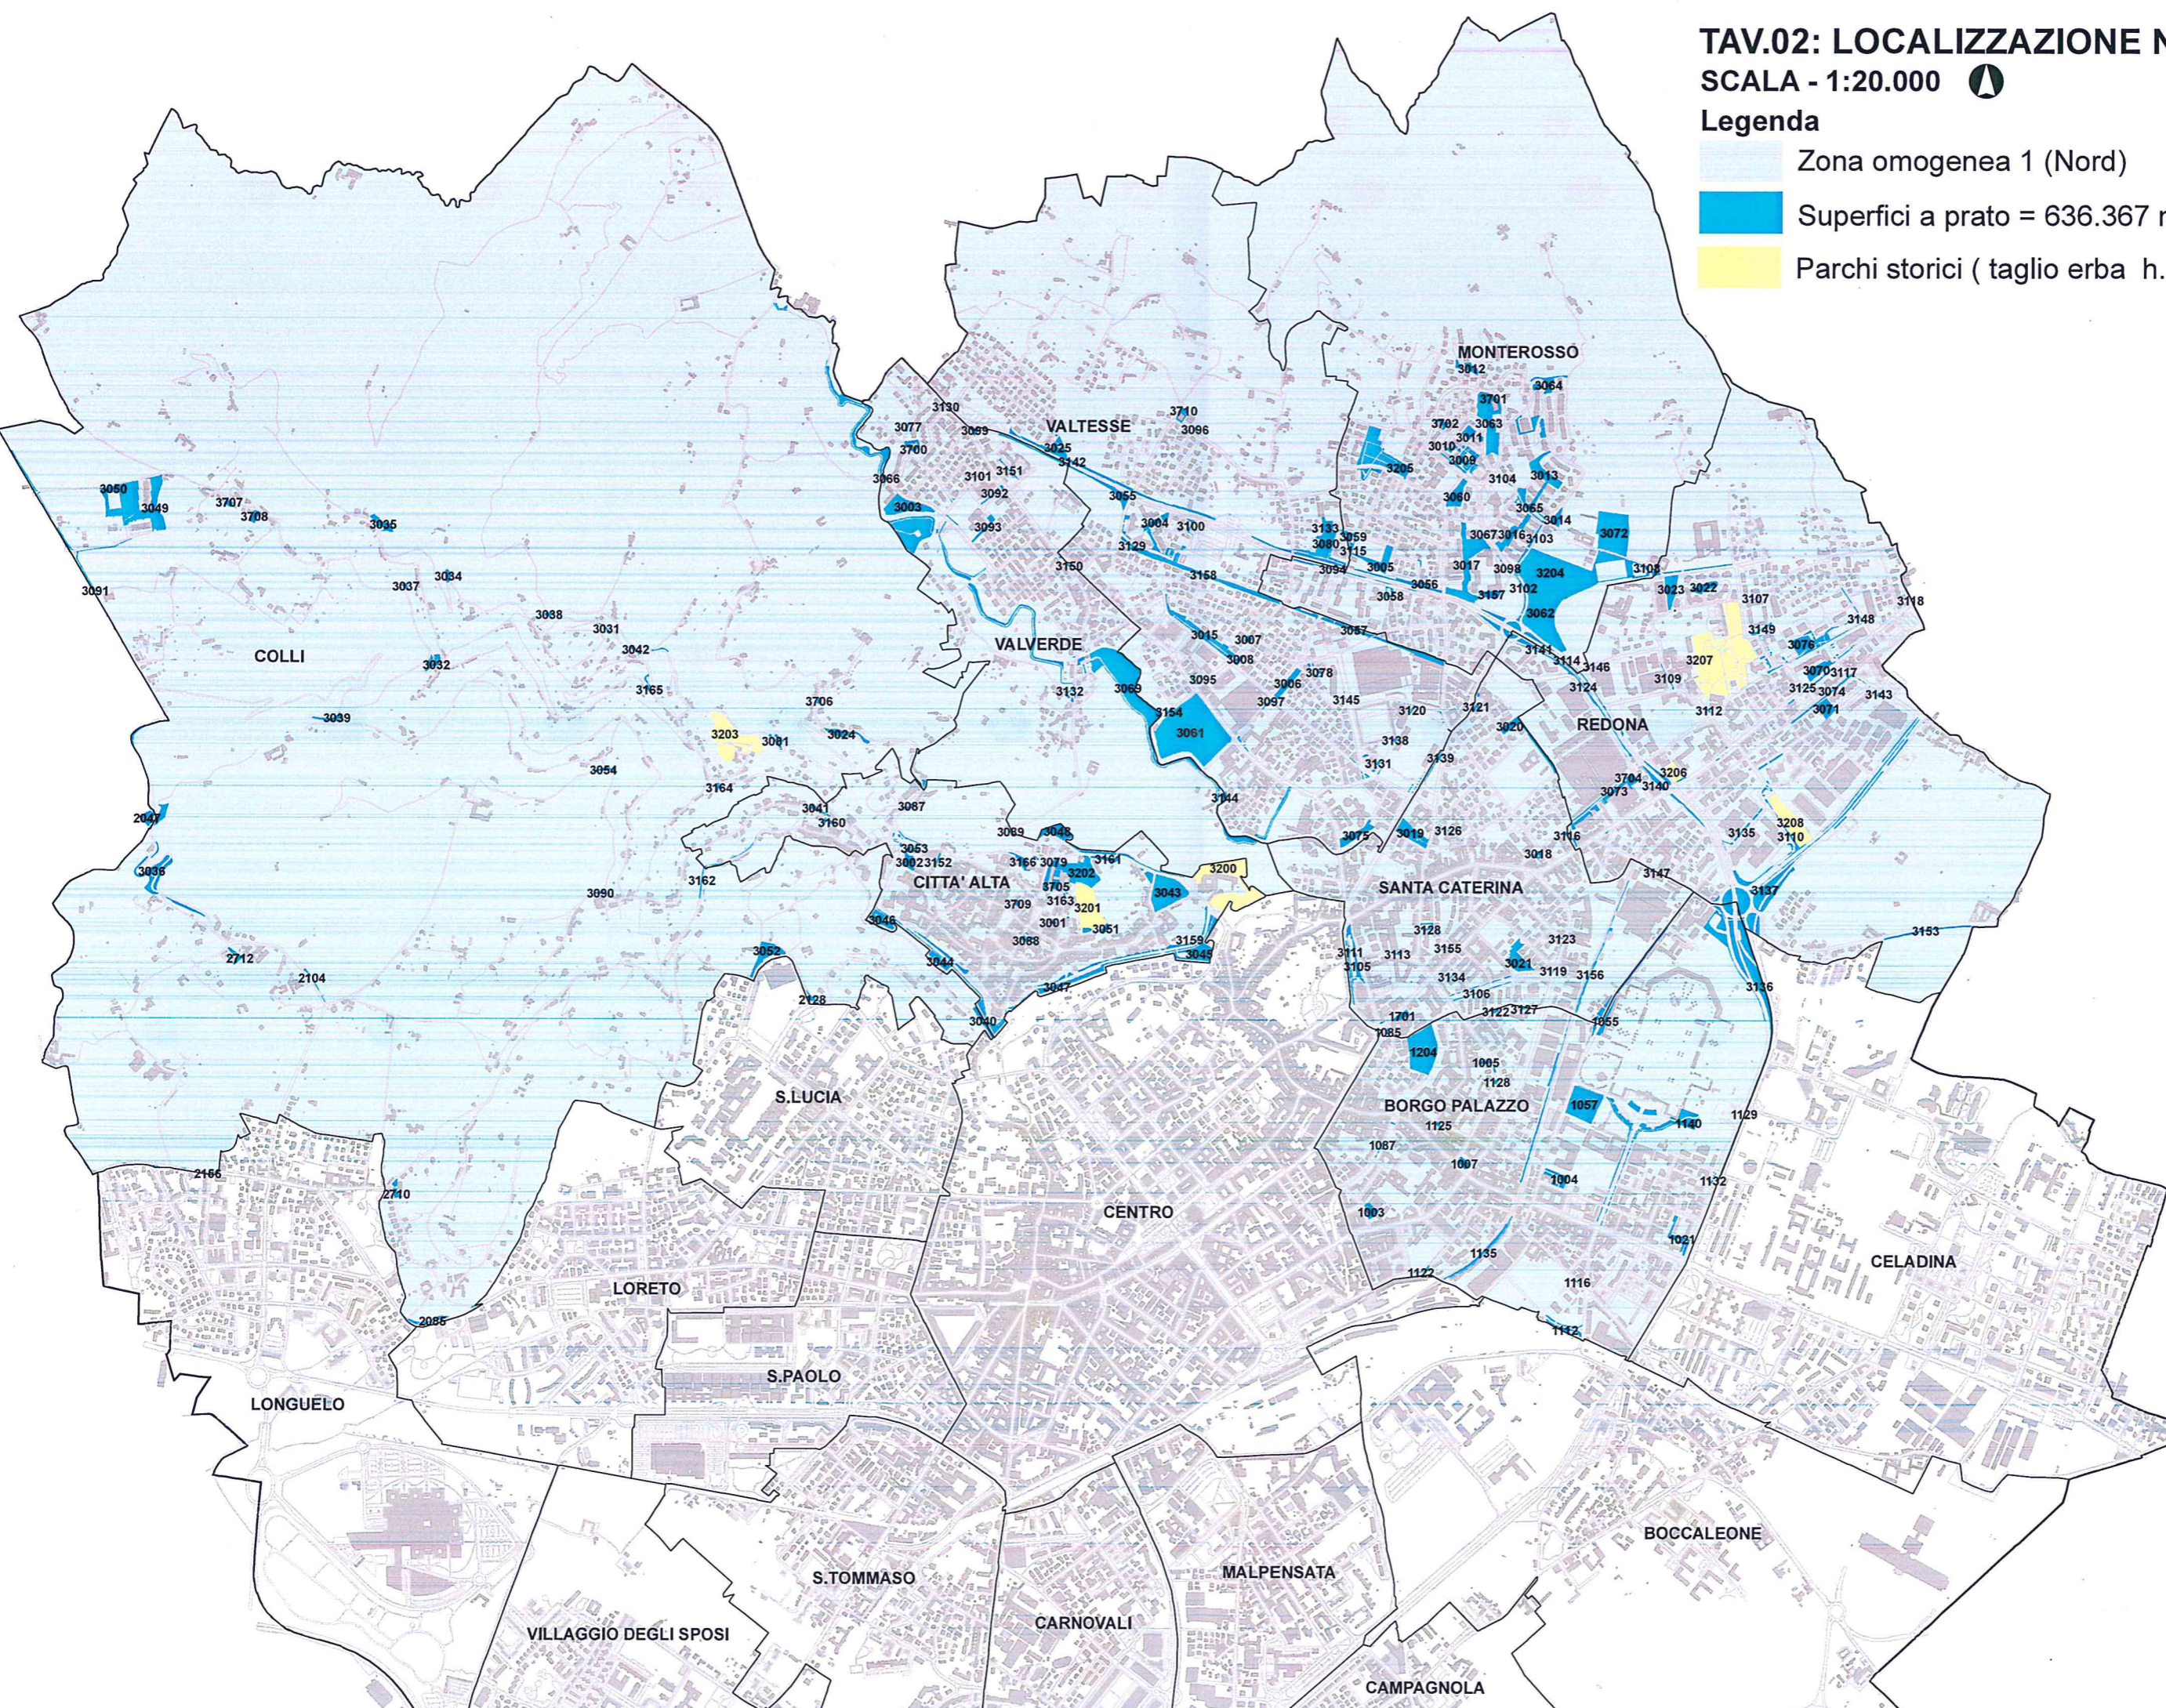

# TAV.02: LOCALIZZAZIONE NEI QUARTIERI

SCALA - 1:20.000 

## Legenda

-  Zona omogenea 1 (Nord)
-  Superfici a prato = 636.367 mq
-  Parchi storici ( taglio erba h. < 11 cm)

**TAV.02: LOCALIZZAZIONE NEI QUARTIERI**  
**SCALA - 1:20.000** 

**Legenda**

-  Zona omogenea 2 (Centro ovest)
-  Superfici a prato = 792.998 mq
-  Parchi storici ( taglio erba h. < 11 cm)

**TAV.02: LOCALIZZAZIONE NEI QUARTIERI**  
**SCALA - 1:20.000** ▲

**Legenda**

- Zona omogenea 3 (Sud est)
- Superfici a prato = 493.344 mq